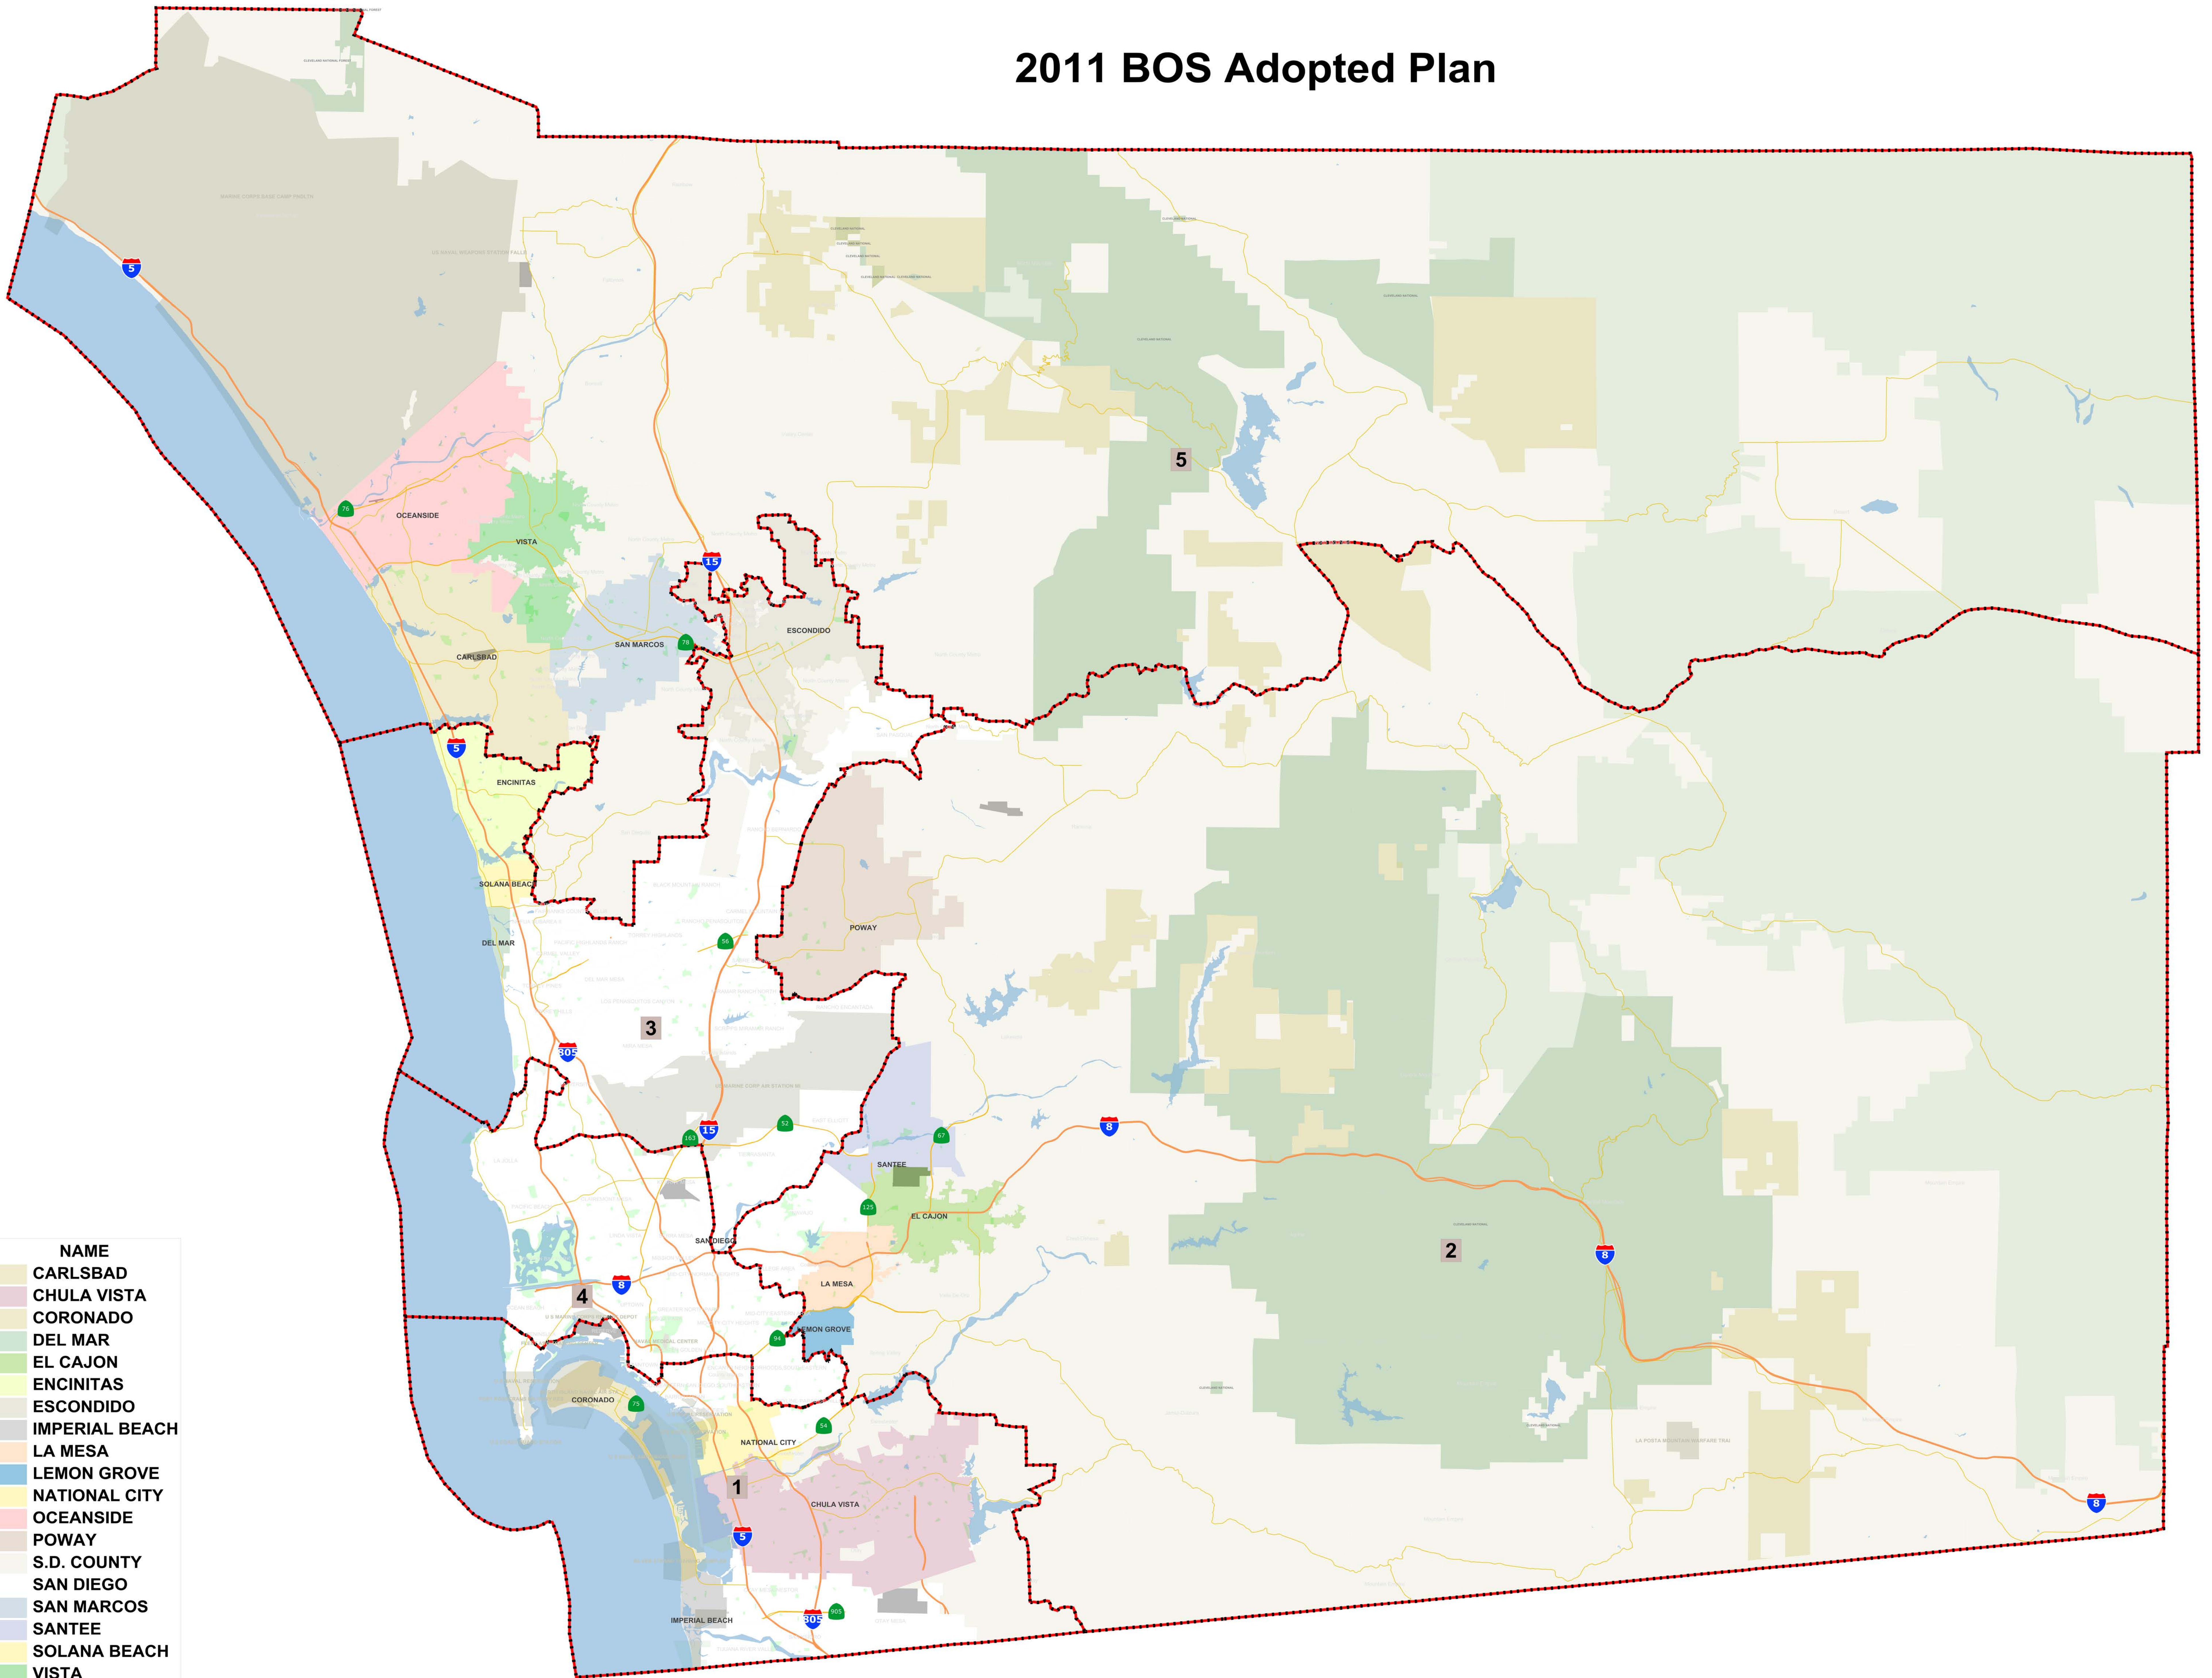

2011 BOS Adopted Plan

NAME

- CARLSBAD
- CHULA VISTA
- CORONADO
- DEL MAR
- EL CAJON
- ENCINITAS
- ESCONDIDO
- IMPERIAL BEACH
- LA MESA
- LEMON GROVE
- NATIONAL CITY
- OCEANSIDE
- POWAY
- S.D. COUNTY
- SAN DIEGO
- SAN MARCOS
- SANTEE
- SOLANA BEACH
- VISTA

0 1 2 3
 Miles